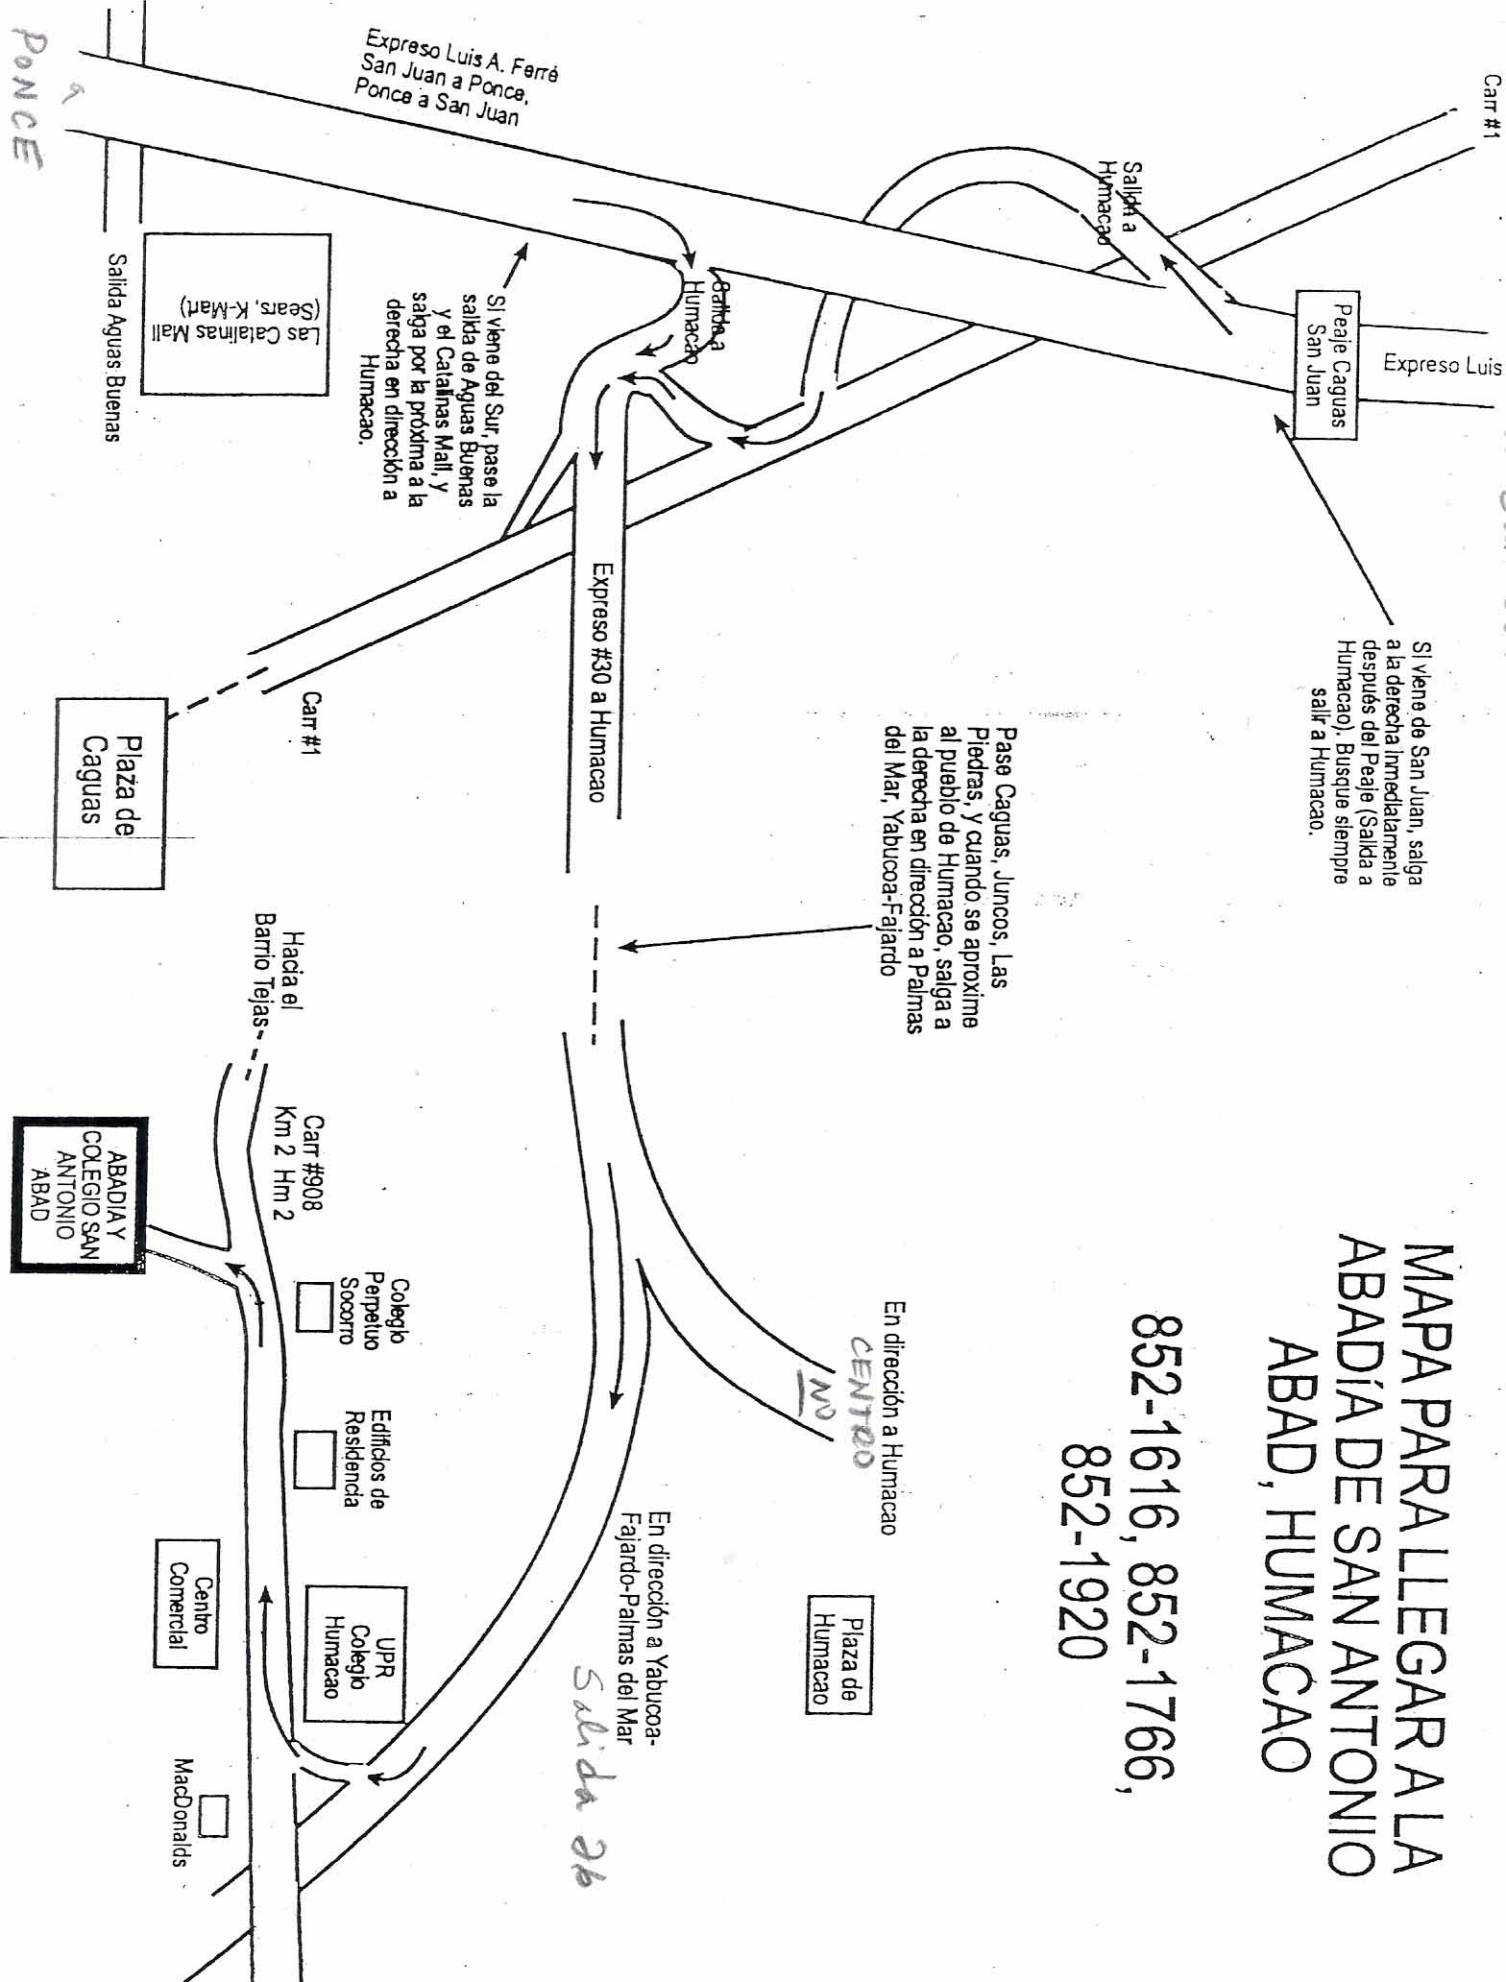

MAPA PARA LLEGAR A LA ABADIA DE SAN ANTONIO ABAD, HUMACAO

852-1616, 852-1766,
852-1920

PONCE

Carr #1

Exproso Luis

Peaje Caguas San Juan

Salida a Humacao

Salida a Humacao

Exproso #30 a Humacao

Carr #1

Hacia el Barrio Tejas

Carr #908 Km 2 Hm 2

ABADIA Y COLEGIO SAN ANTONIO ABAD

En dirección a Humacao

CENTRO

Plaza de Humacao

En dirección a Yabucoa-Fajardo-Palmas del Mar

Salida 26

UPR Colegio Humacao

Edificios de Residencia

Colegio Perpetuo Socorro

Centro Comercial

MacDonalds

Salida Aguas Buenas

Las Catalinas Mall (Sears, K-Mart)